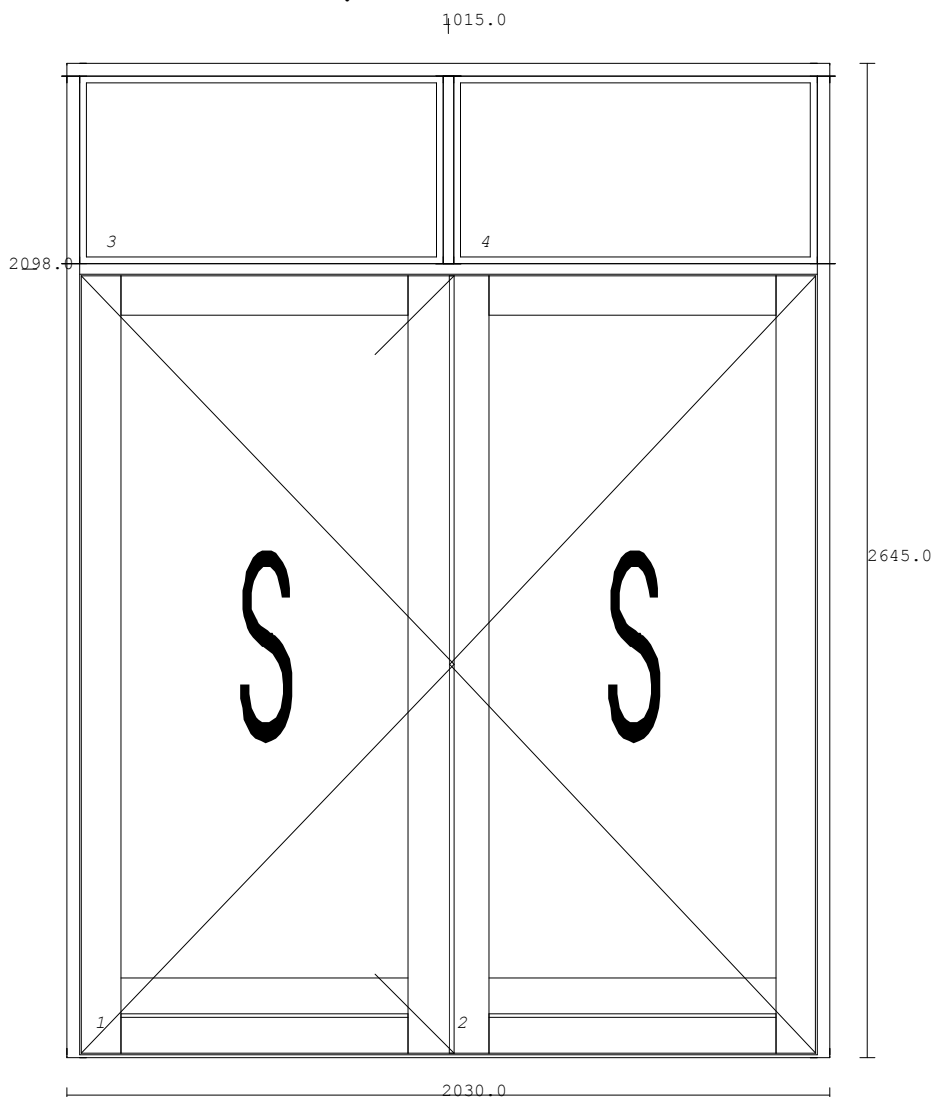

# OPSTALTSTEGNING

Bygma Helsingør  
Energivej 2  
3000 Helsingør

Dato: 27-08-2018  
Ca. vægt: 169 kg  
Element U-værdi: 1.45

TILBUD : 359254      POS : 1  
A462322-0011 Tinium - dobbelt terrassedør m overparti..      3 STK  
D2  
BREDDE: 2030 MM      HØJDE: 2645 MM

Målestok ca. 1:20

PROFILER.....: TA-Dør ud u/kehl, m/alutrin  
(52x115mm karm)  
KARM BEHANDLING...: Ral 9010 Renhvid  
KARM ALU-BEHANDL...: Pulverlakeret Ral 9010 Renhvid glans 30  
RAMME1 BESLÅNING...: TA Ter.dør ud, stående del m.kantrigler V-UD